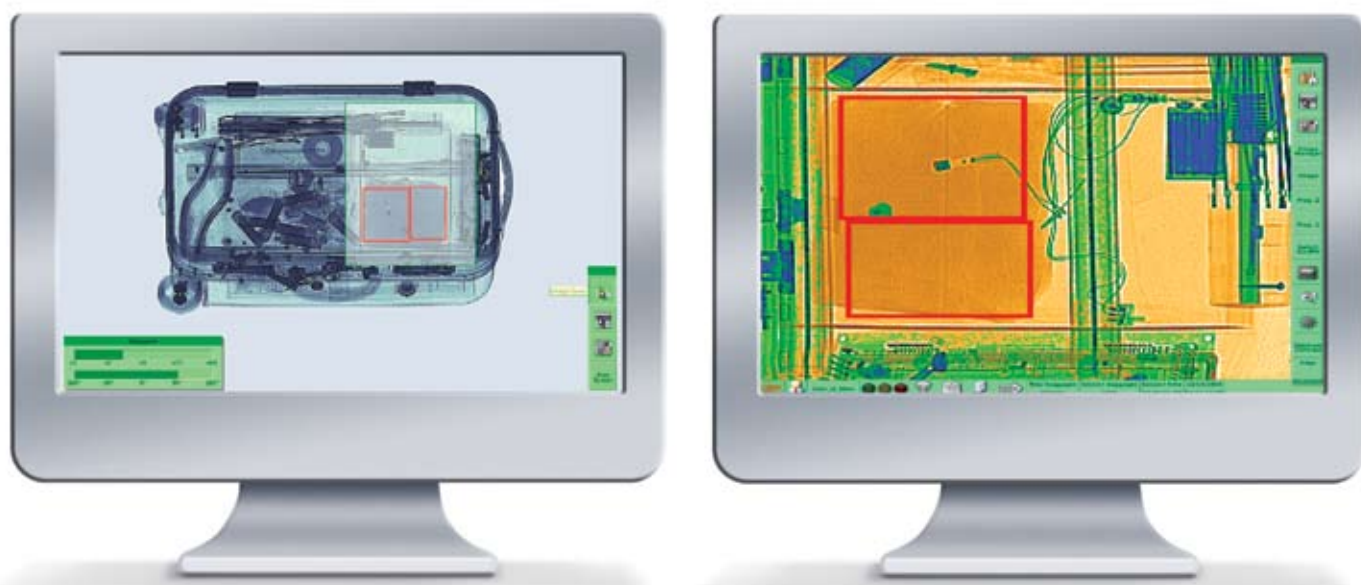

DEXGIL

SOFTWARE E.D.S.

DEXGIL RAPPRESENTA UNA SVOLTA DECISIVA NELL'AMBITO DEI SOFTWARE PER I SISTEMI DI CONTROLLO A RAGGI X DEI BAGAGLI A MANO.

Partendo dai nuovi requisiti di sicurezza richiesti dal mercato riguardanti il riconoscimento di esplosivi, Gilardoni ha sviluppato questo software che rivoluziona la concezione di controllo presso gli obbiettivi sensibili (aeroporti, porti, tribunali, uffici postali) sviluppato in conformità alle norme europee E.D.S. (Explosive Detection System).

Il software neurale *DEXGIL*, sviluppato nei nostri laboratori di ricerca a Mandello del Lario, offre all'operatore la funzione di riconoscimento automatico degli esplosivi essenziale per combattere il terrorismo.

DEXGIL è stato disegnato per essere utilizzato su FEP ME 640 *DEXGIL* e propone all'operatore l'identificazione in tempo reale di differenti esplosivi (indipendentemente dalla lunghezza del bagaglio) mediante riquadratura colorata. Il software è configurabile in funzione delle esigenze applicative.

Esempio di identificazione automatica da parte di DEXGIL di un ordigno contenente esplosivo (monitor a sinistra) e dell'elaborazione dell'immagine effettuata dall'operatore (monitor a destra).

Con riserva di modifiche e miglioramenti