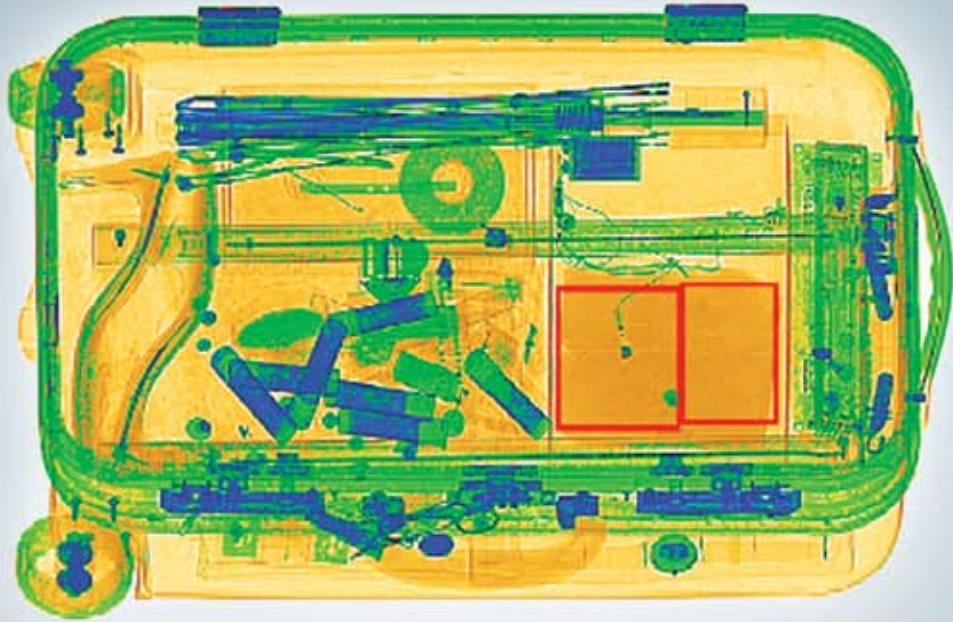

DEXGIL

SOFTWARE E.D.S.

DEXGIL RAPPRESENTA UNA SVOLTA DECISIVA NELL'AMBITO DEI SOFTWARE PER I SISTEMI DI CONTROLLO A RAGGI X DEI BAGAGLI A MANO.

Partendo dai nuovi requisiti di sicurezza richiesti dal mercato riguardanti il riconoscimento di esplosivi, Gilardoni ha sviluppato questo software che rivoluziona la concezione di controllo presso gli obbiettivi sensibili (aeroporti, porti, tribunali, uffici postali) sviluppato in conformità alle norme europee E.D.S. (Explosive Detection System).

DEXGIL è stato disegnato per essere utilizzato su FEP ME 640 *DEXGIL* e propone all'operatore l'identificazione in tempo reale di differenti esplosivi (indipendentemente dalla lunghezza del bagaglio) mediante riquadratura colorata. Il software è configurabile in funzione delle esigenze applicative.

Esempio di identificazione automatica da parte di DEXGIL di un ordigno contenente esplosivo (monitor a sinistra) e dell'elaborazione dell'immagine effettuata dall'operatore (monitor a destra).

Con riserva di modifiche e miglioramenti