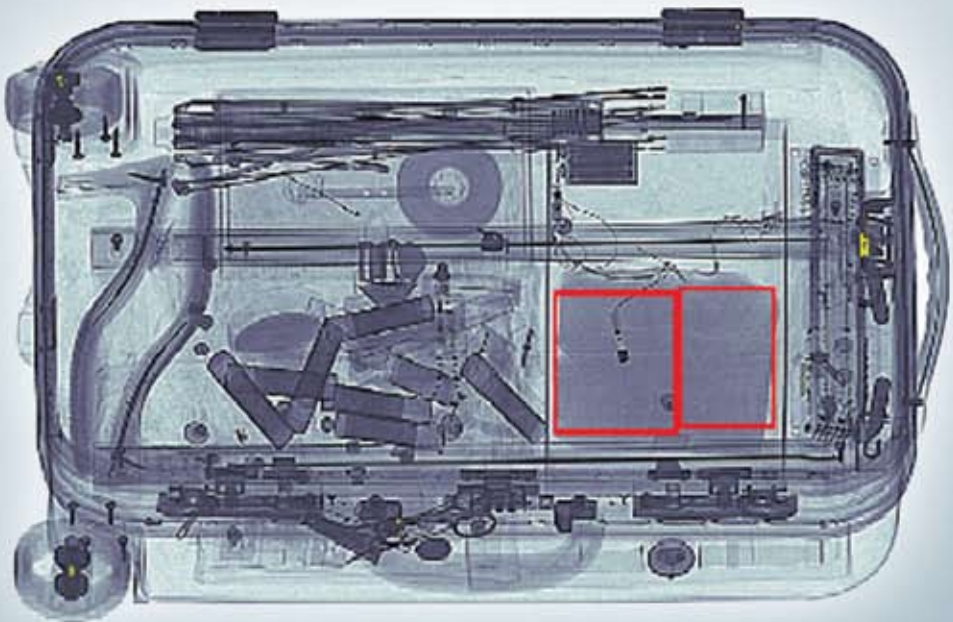

DEXGIL

SOFTWARE E.D.S.